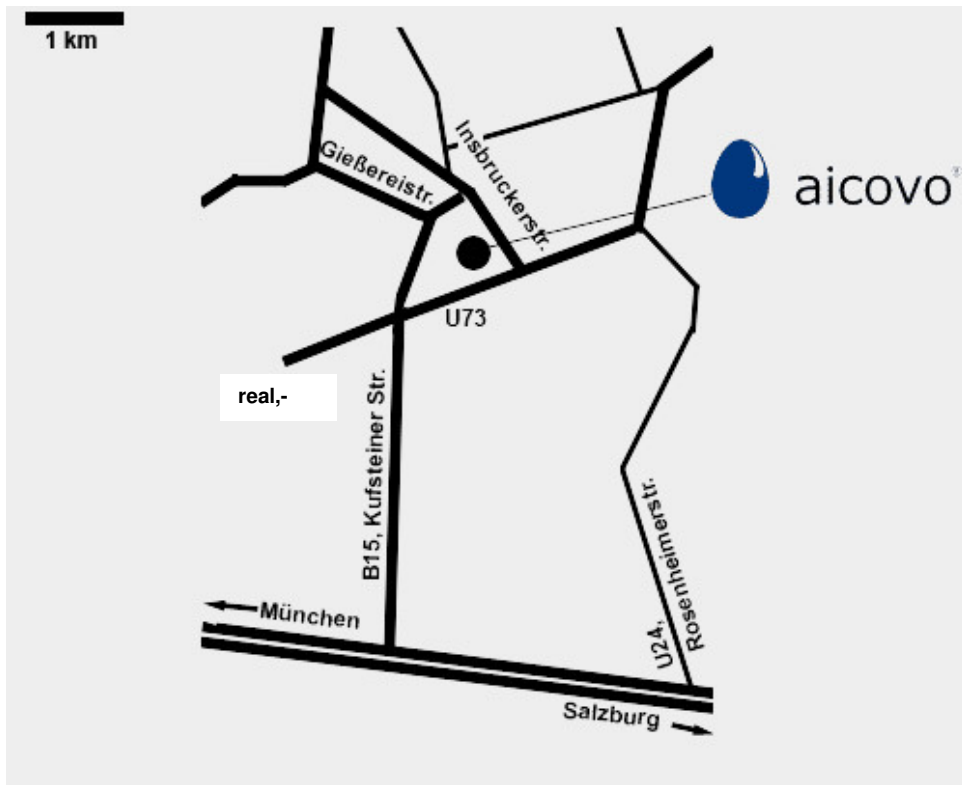

aicovo[®]

So finden Sie uns ...

aicovo gmbh
Hechtseestraße 16
(im Dienstleistungscenter)
D - 83022 Rosenheim
Telefon: +49 - 80 31 - 222 76 56
Fax: +49 - 80 31 - 222 78 10
E-Mail: willkommen@aicovo.com

So finden Sie aicovo®

Von Norden:

- Über die B15 Landshut / Rosenheim über Wasserburg nach Rosenheim.
- In Rosenheim an der zweiten Kreuzung links der B15 (Prinzregentenstraße) folgen.
- Durch die Innenstadt über die Mangfallbrücke.
- Danach an der Ampelkreuzung rechts in die Tegernseestraße (Beschilderung TÜV folgen) abbiegen.
- Gleich wieder links in die Hechtseestraße und am Ende nochmals links direkt zum Dienstleistungszentrum (DLC).
- Im 3. Stock (Zimmer 301) haben Sie Ihr Ziel erreicht – die Anmeldung der aicovo gmbh.

Von Süden:

- Sie kommen über die Autobahn A8 München/Salzburg. Nehmen Sie die Ausfahrt Rosenheim (Nummer 102) und fahren Sie dann in Richtung Rosenheim.
- Über die B15 kommen Sie bis zum Stadteingang. An der ersten großen Kreuzung (links sehen Sie einen „real,- Supermarkt“) biegen Sie rechts auf die Umgehungsstraße (Miesbacher Straße) ab und fahren einige Zeit, bis Sie über eine Bahnbrücke kommen.
- Jetzt fahren Sie rechts von der Umgehungsstraße ab. Richtung Rosenheim, Gewerbegebiet Ost und TÜV.
- Nach der Bahnüberführung fahren Sie an der Ampel links in die Tegernseestraße.
- Gleich wieder links in die Hechtseestraße und am Ende nochmals links direkt zum Dienstleistungszentrum (DLC).
- Im 3. Stock (Zimmer 301) haben Sie Ihr Ziel erreicht – die Anmeldung von aicovo gmbh.